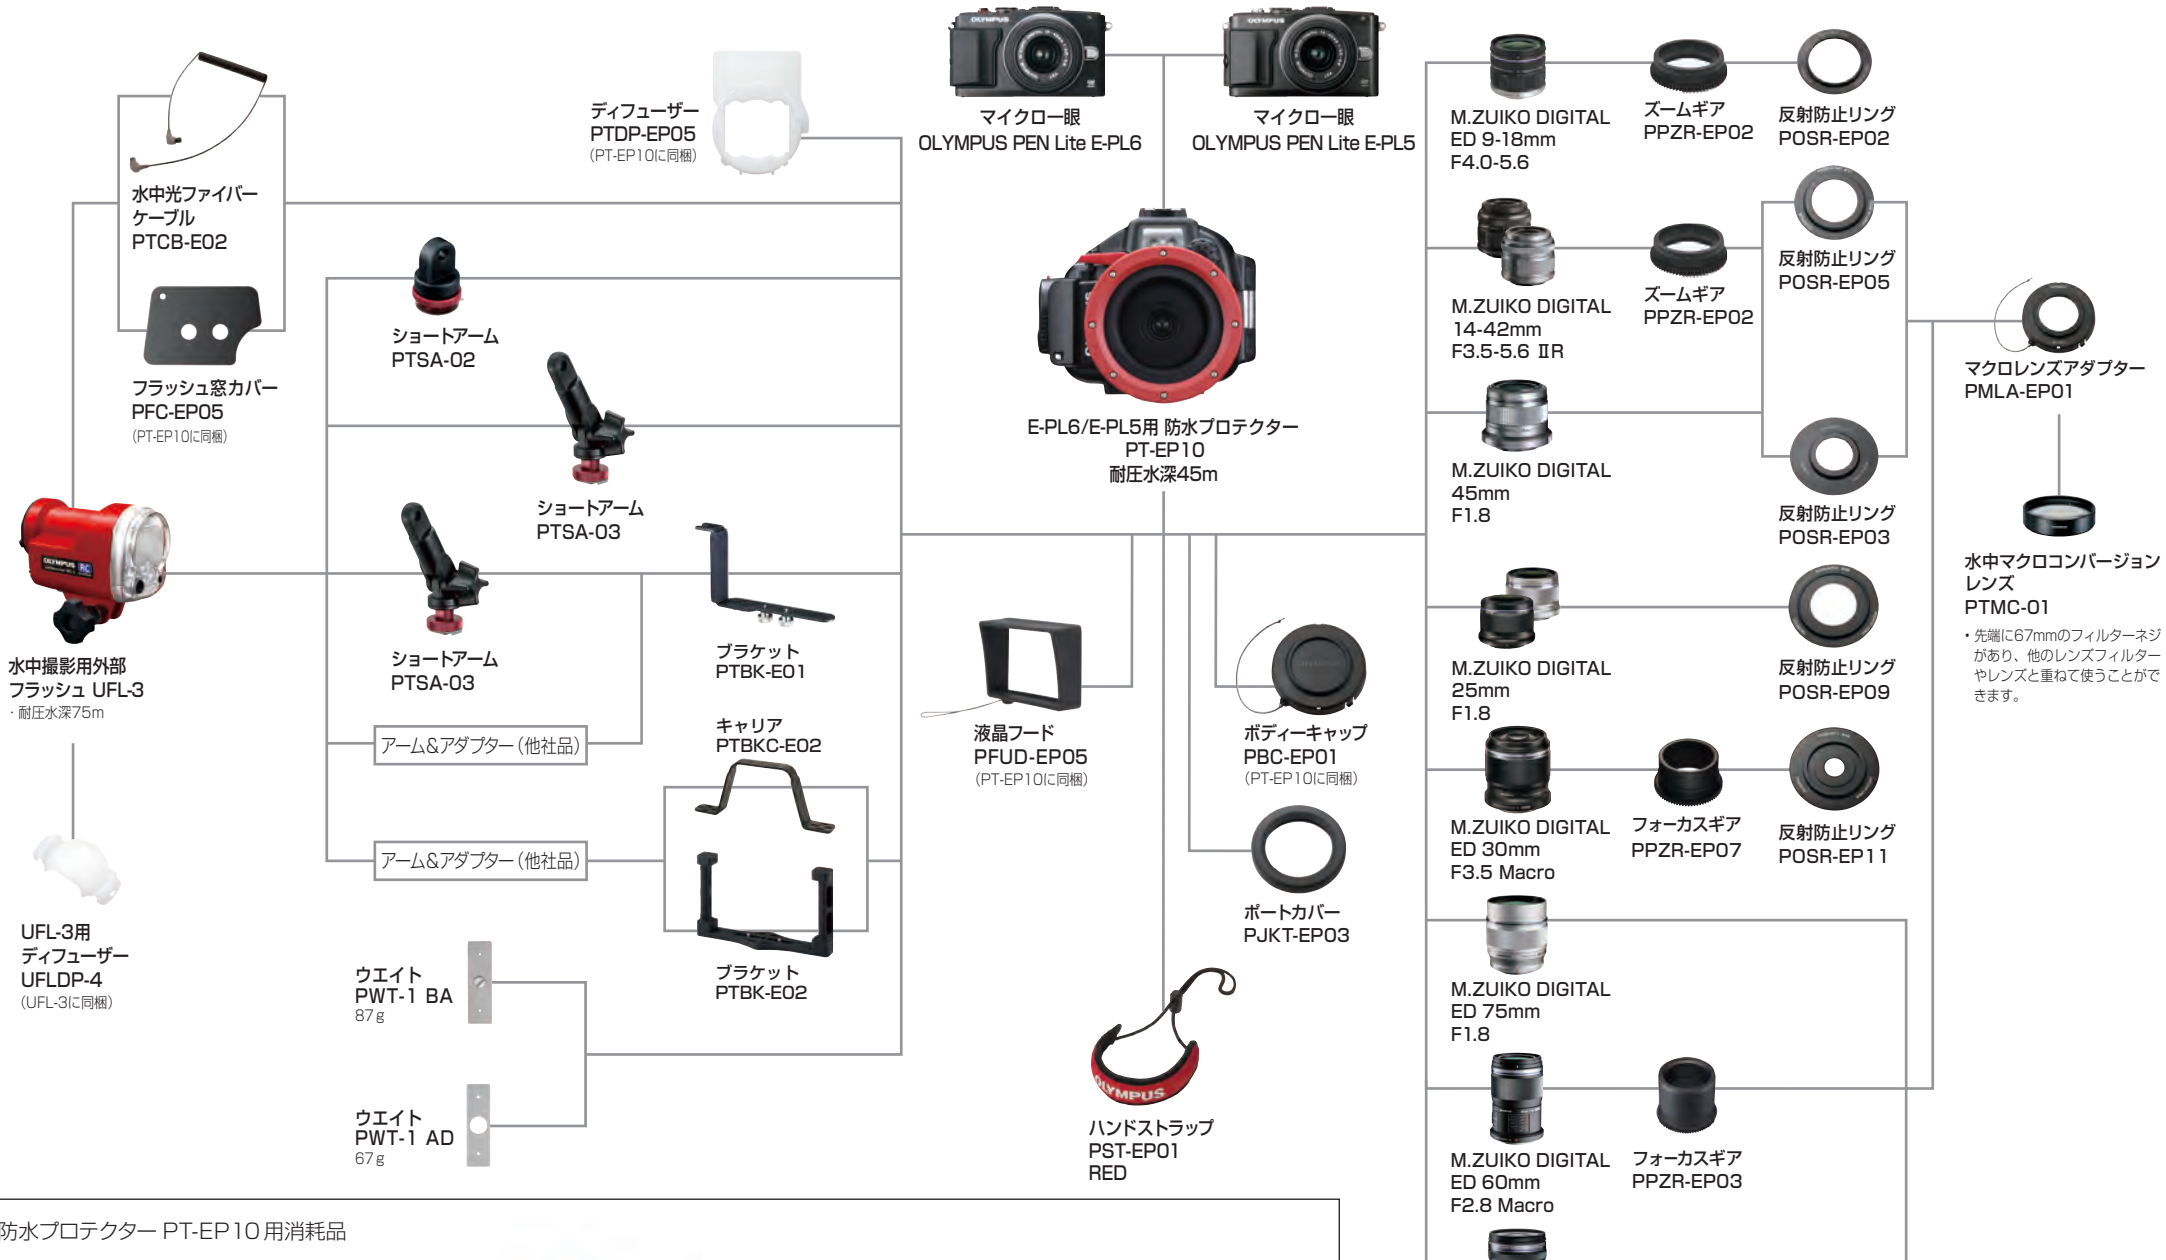

防水プロテクターPT-EP10 システムチャート

防水プロテクター PT-EP10用消耗品

※・水中ワイドモード選択時ワイド端に、水中マクロモード選択時テレ端に自動的に移動します。
 ・レンズのズームリングを「E-ZOOM」の位置に合わせてください。