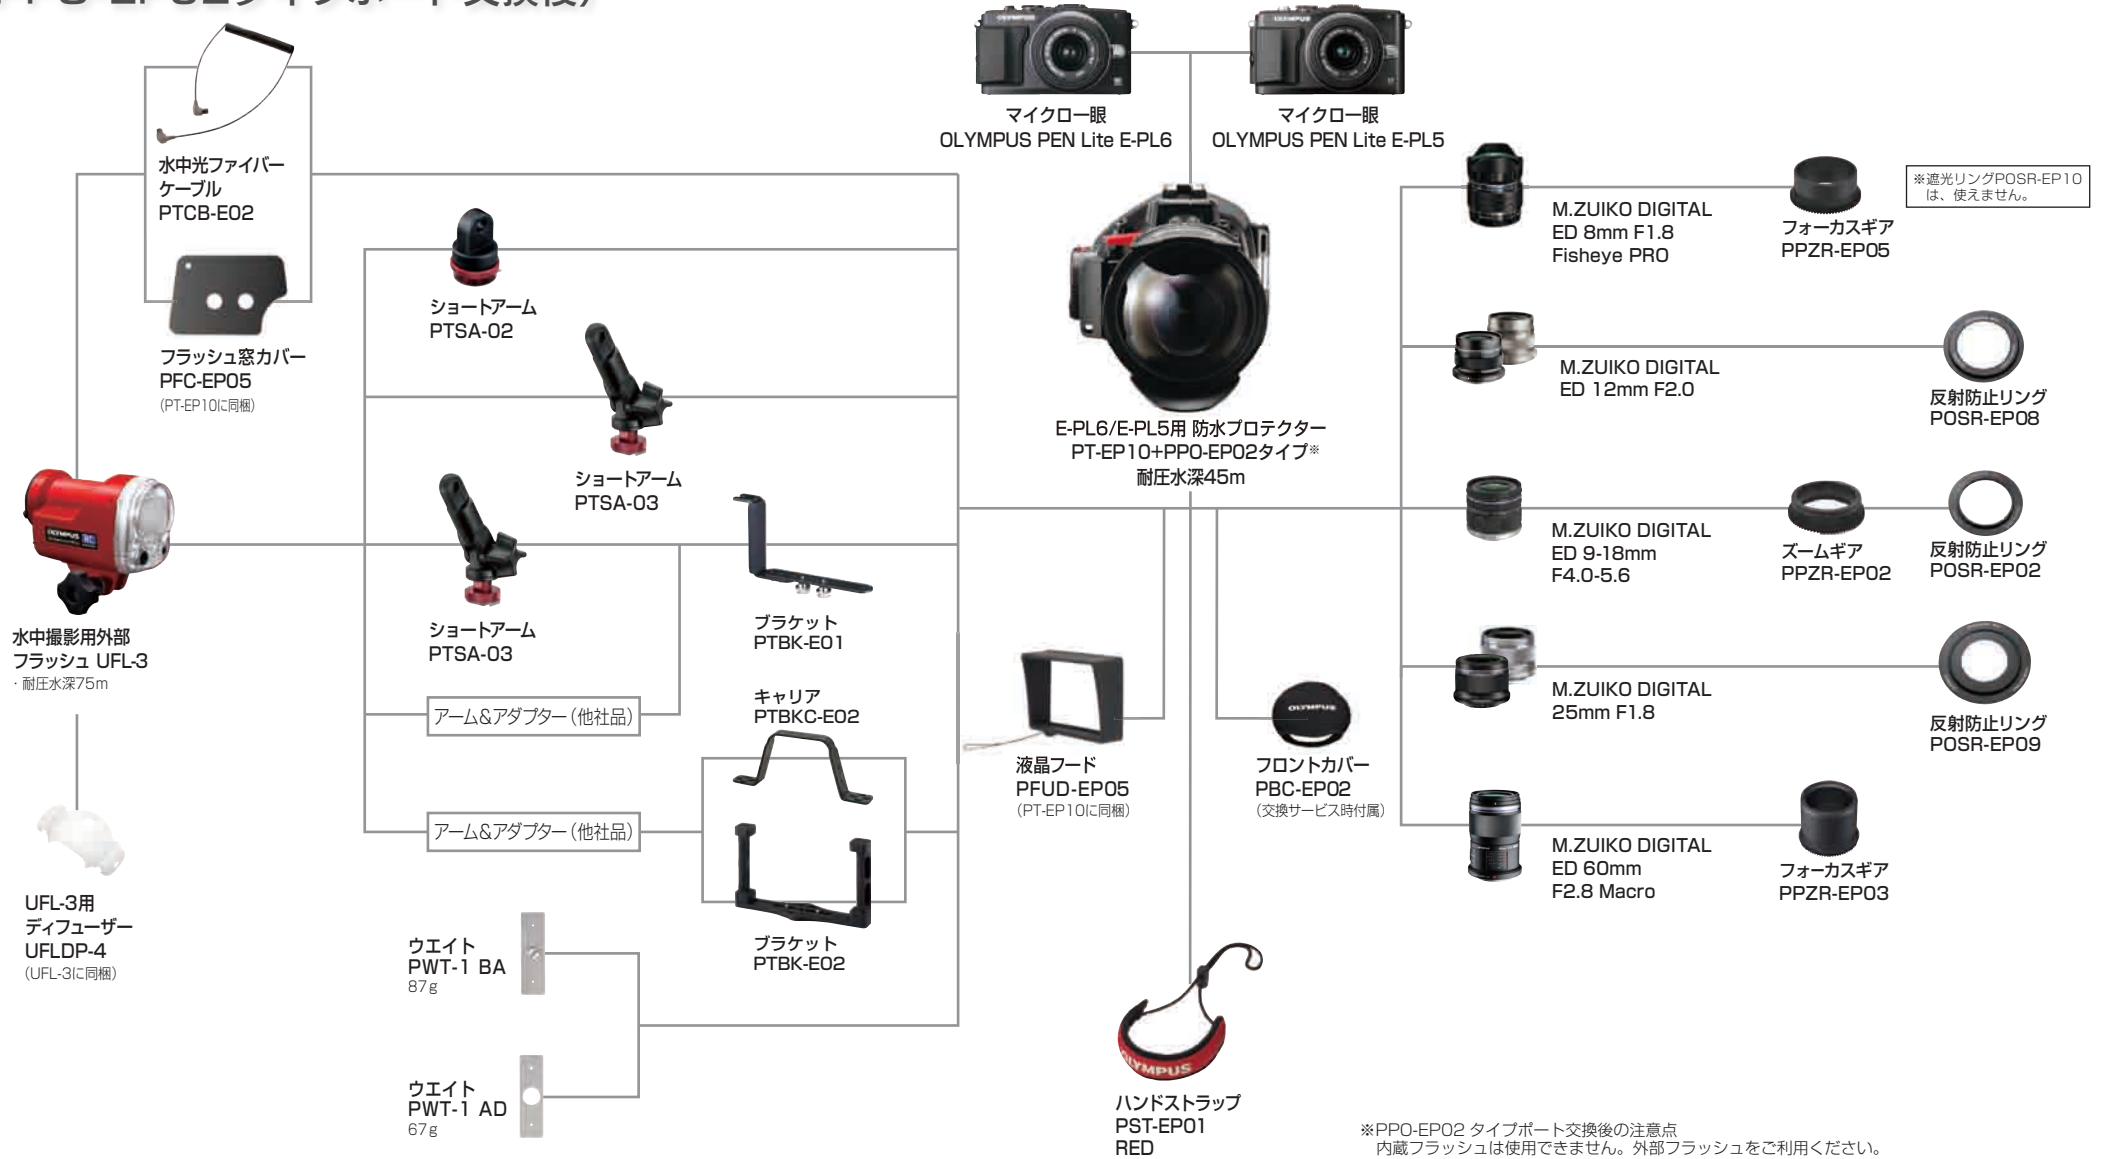

防水プロテクターPT-EP10 システムチャート (PPO-EP02タイプポート交換後)

*PPO-EP02 タイプポート交換後の注意点
内蔵フラッシュは使用できません。外部フラッシュをご利用ください。

防水プロテクター PT-EP10用消耗品