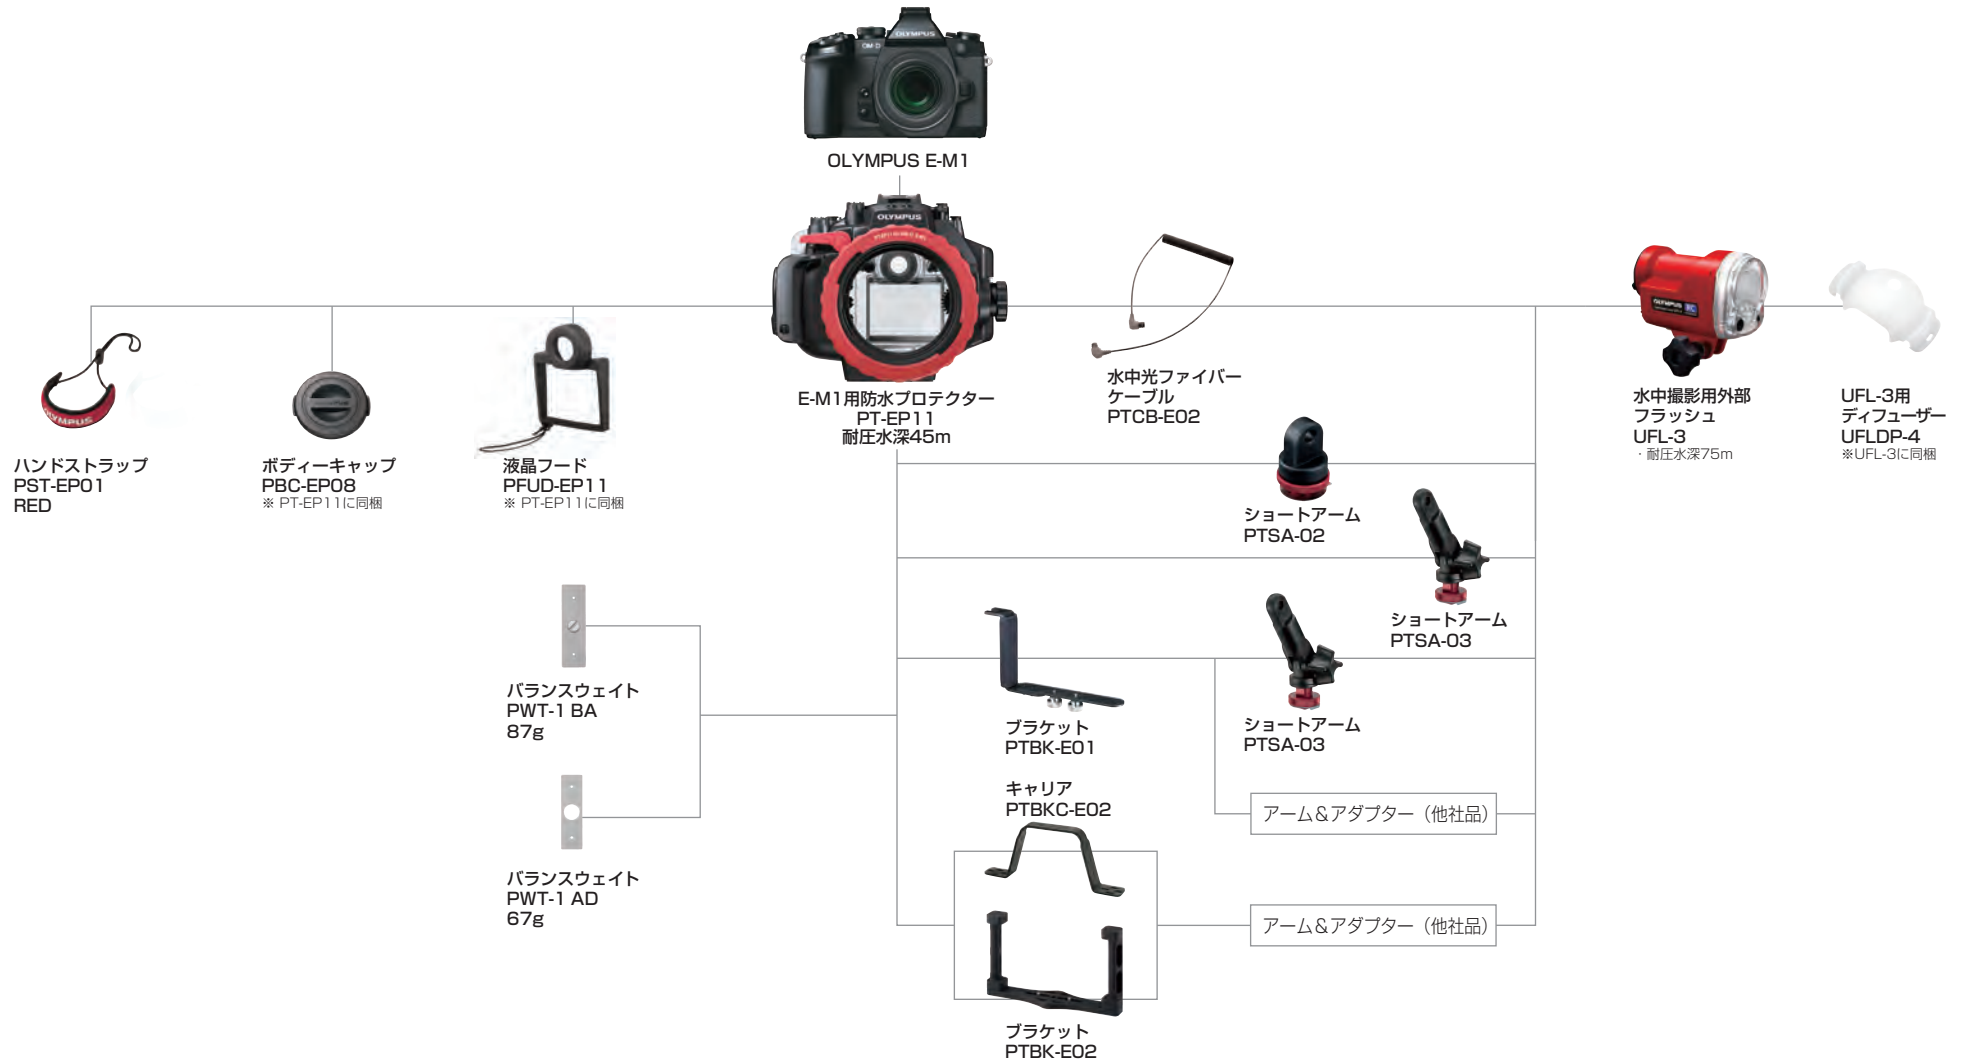

防水プロテクターPT-EP11 システムチャート

防水プロテクターPT-EP11用消耗品