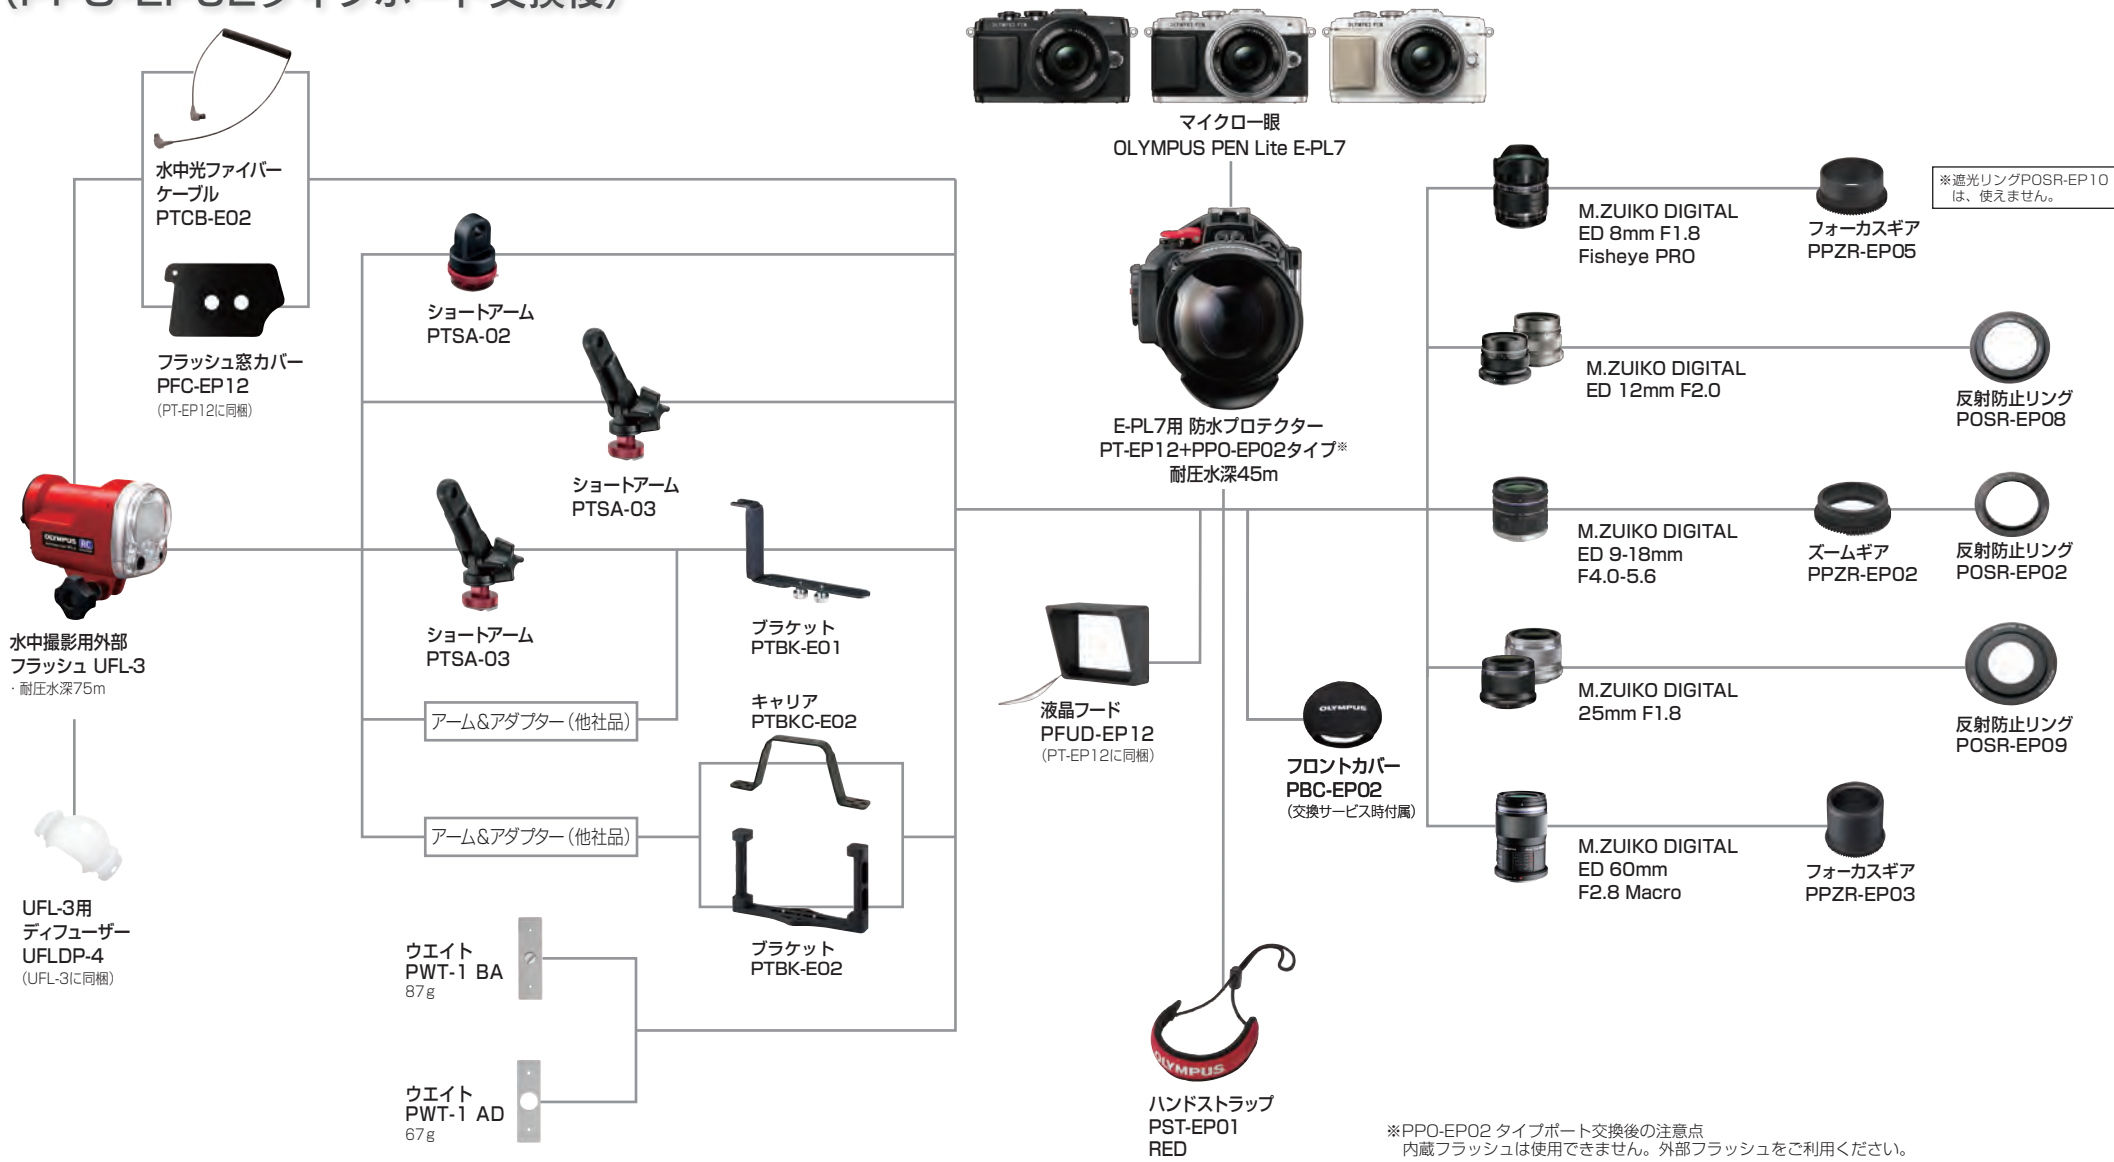

防水プロテクターPT-EP12 システムチャート (PPO-EP02タイプポート交換後)

※PPO-EP02 タイプポート交換後の注意点
内蔵フラッシュは使用できません。外部フラッシュをご利用ください。

防水プロテクター PT-EP12 用消耗品

- PT-EP12用 Oリング POL-054 (PT-EP12に同梱)
- シリコングリス PSOLG-2 (5g)
- シリコングリス PSOLG-3 (40g)
- シリカゲル SILCA-5S (1g×5個)
- メンテナンスセット PMS-02