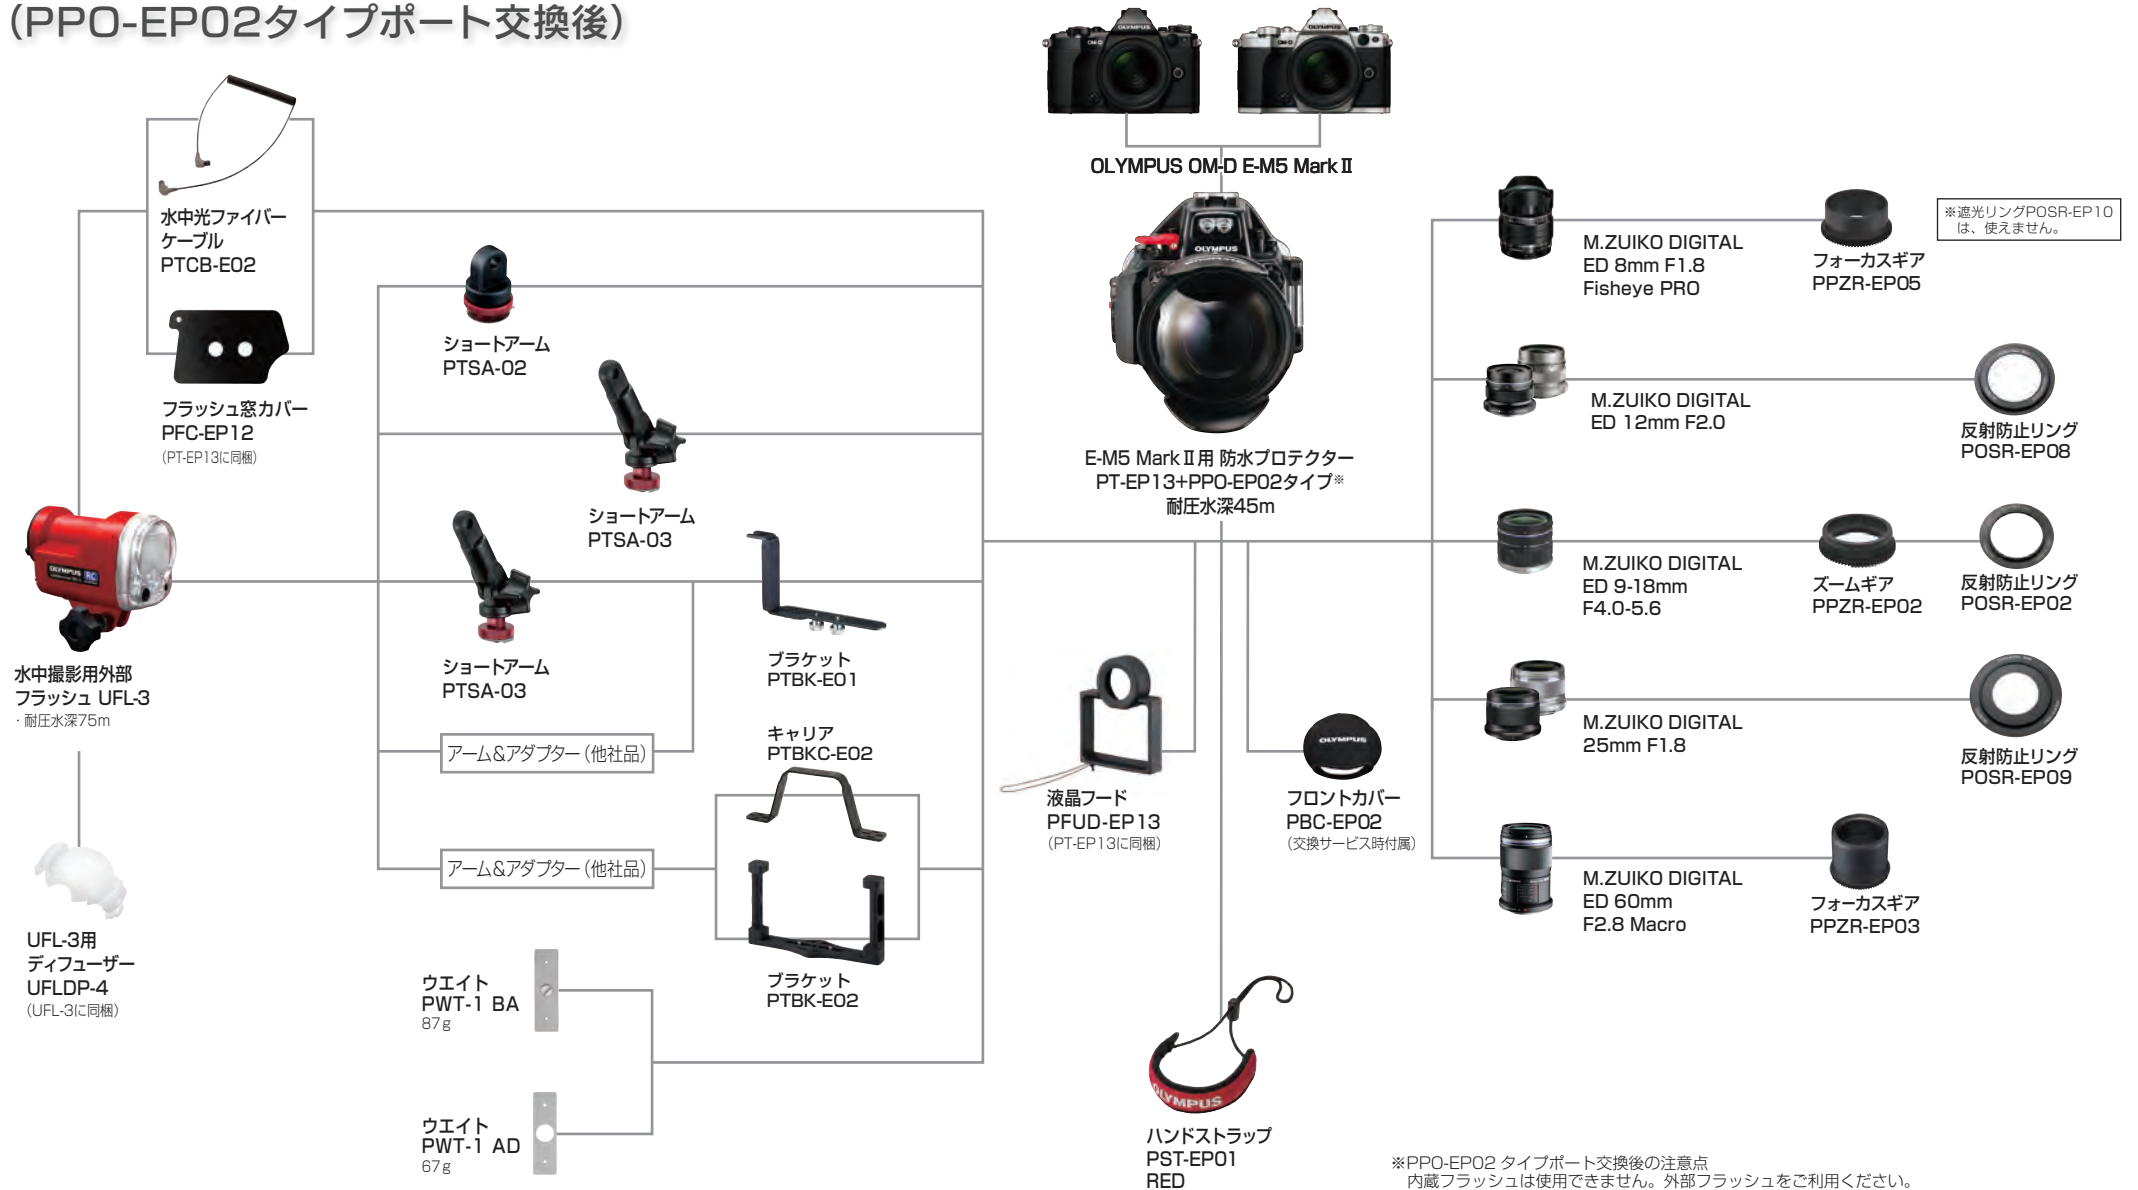

防水プロテクターPT-EP13 システムチャート (PPO-EP02タイプポート交換後)

防水プロテクター PT-EP13用消耗品